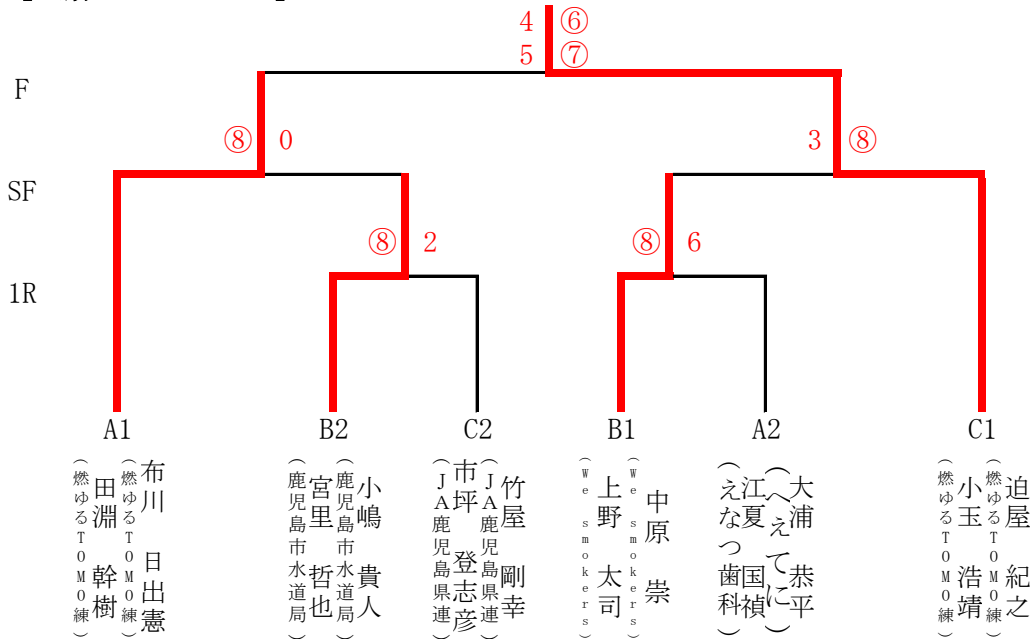

一般男子ダブルス Bクラス

【決勝トーナメント】