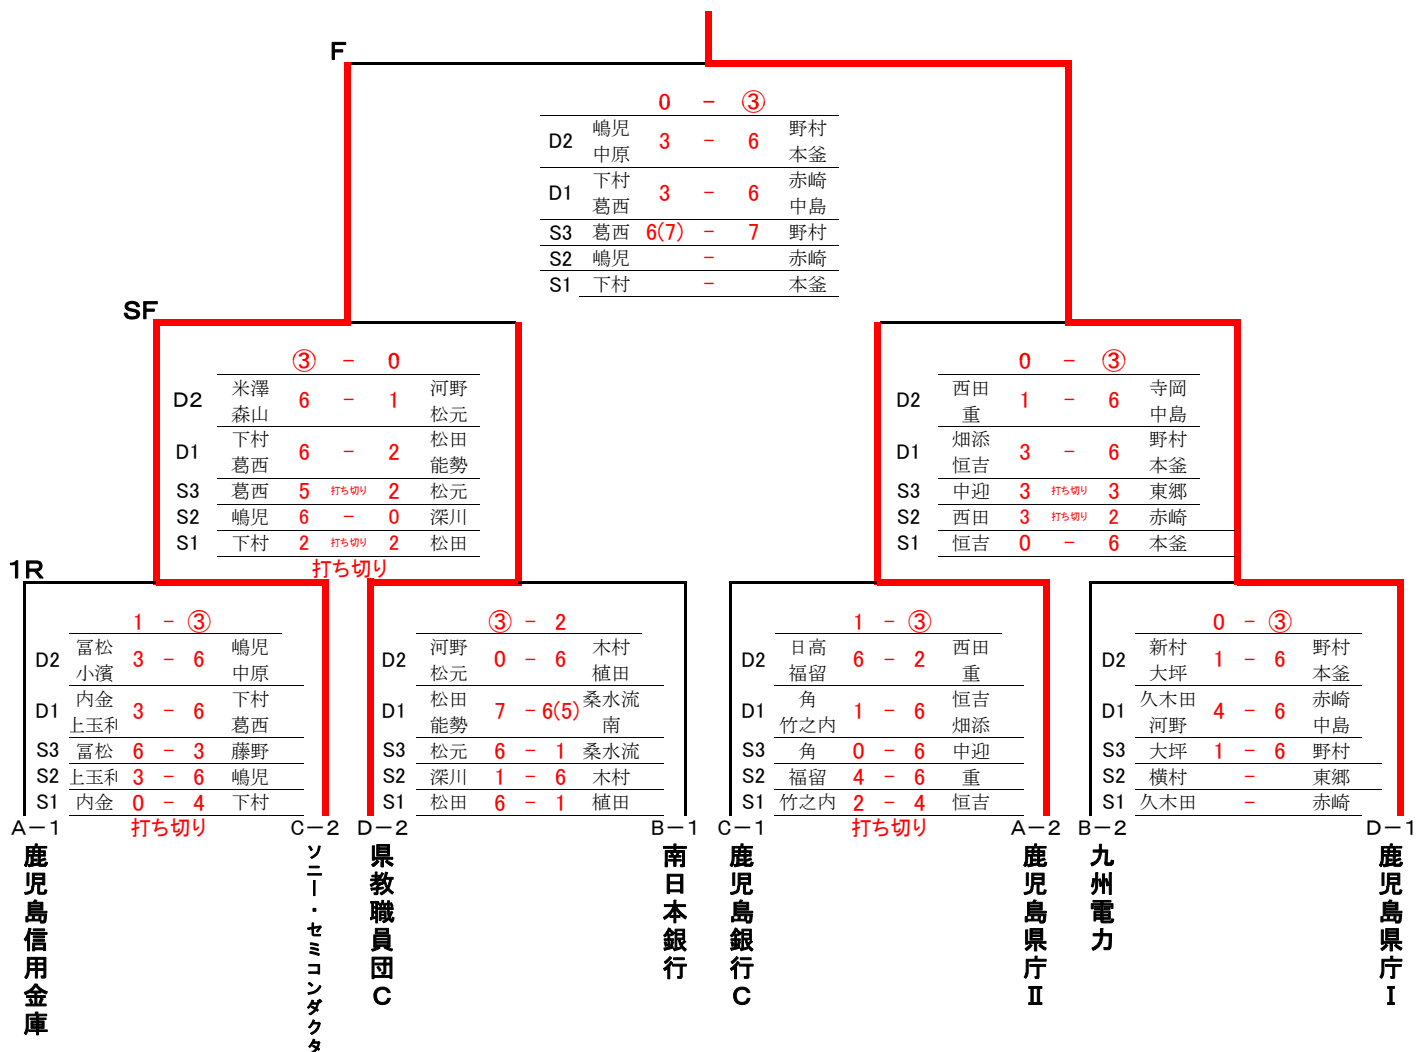

男子トーナメント試合記録

【決勝トーナメント】 1R・SF:1/13、F・3位決定戦:1/14

県庁 I

【3位決定戦】1/14

県教員団C

③ - 2		
D2	河野 松元 6 - 2	中迎 畑添
D1	松田 能勢 5 - 7	恒吉 西田
S3	松元 6 - 1	重
S2	深川 4 - 6	西田
S1	松田 6 - 4	恒吉

県教職員団C

鹿児島県庁II

【入れ替え戦】1/14

ソニー・セミコンダクタ

0 - ③		
D2	山室 高崎 2 - 6	藤野 葛西
D1	山下 山口 4 - 6	嶋児 下村
S3	山下 4 打ち切り 4	葛西
S2	高崎 5 打ち切り 4	嶋児
S1	山口 4 - 6	下村

リーグ7位

鹿児島市役所

男子T2位

ソニー・セミコンダクタ