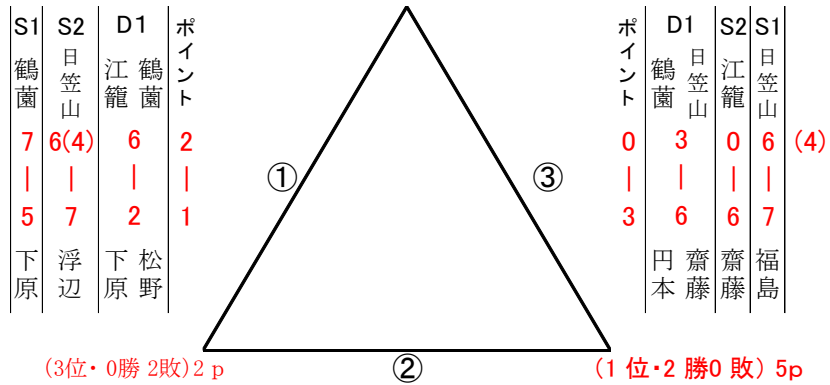

女子トーナメント試合記録

【予選リンク】 全試合: 11/19

(2位・1勝1敗) 2p

1 鹿児島銀行A

(3位・0勝2敗) 2p

2 鹿児島相互信用金庫

ポイント	1	-	2
松野	3	-	6
D1 下原	3	-	6
S2 浮辺	3	-	6
S1 下原	7	-	5
			円本 齋藤 円本 福島

(1位・2勝0敗) 5p

3 鹿児島銀行B

【決勝】 11/23