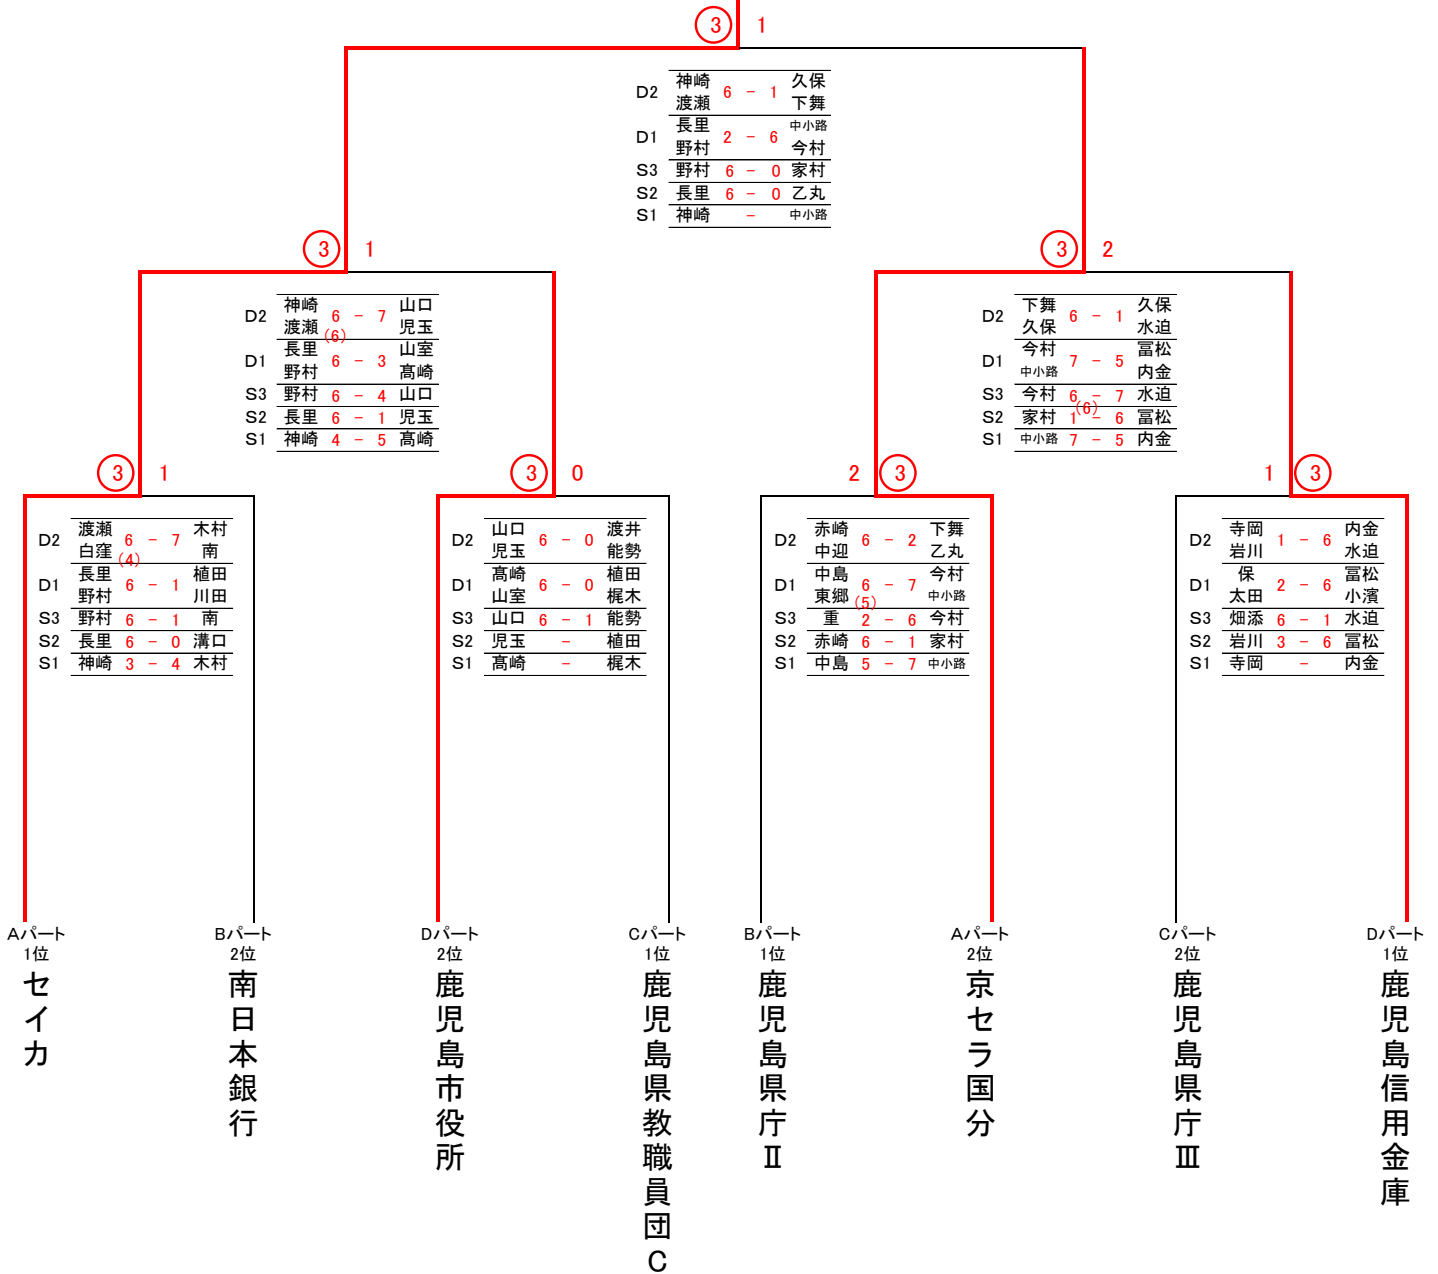

【決勝トーナメント】 1R・2R : 11/20、SF・F・3位決定戦 : 11/23

セイカ