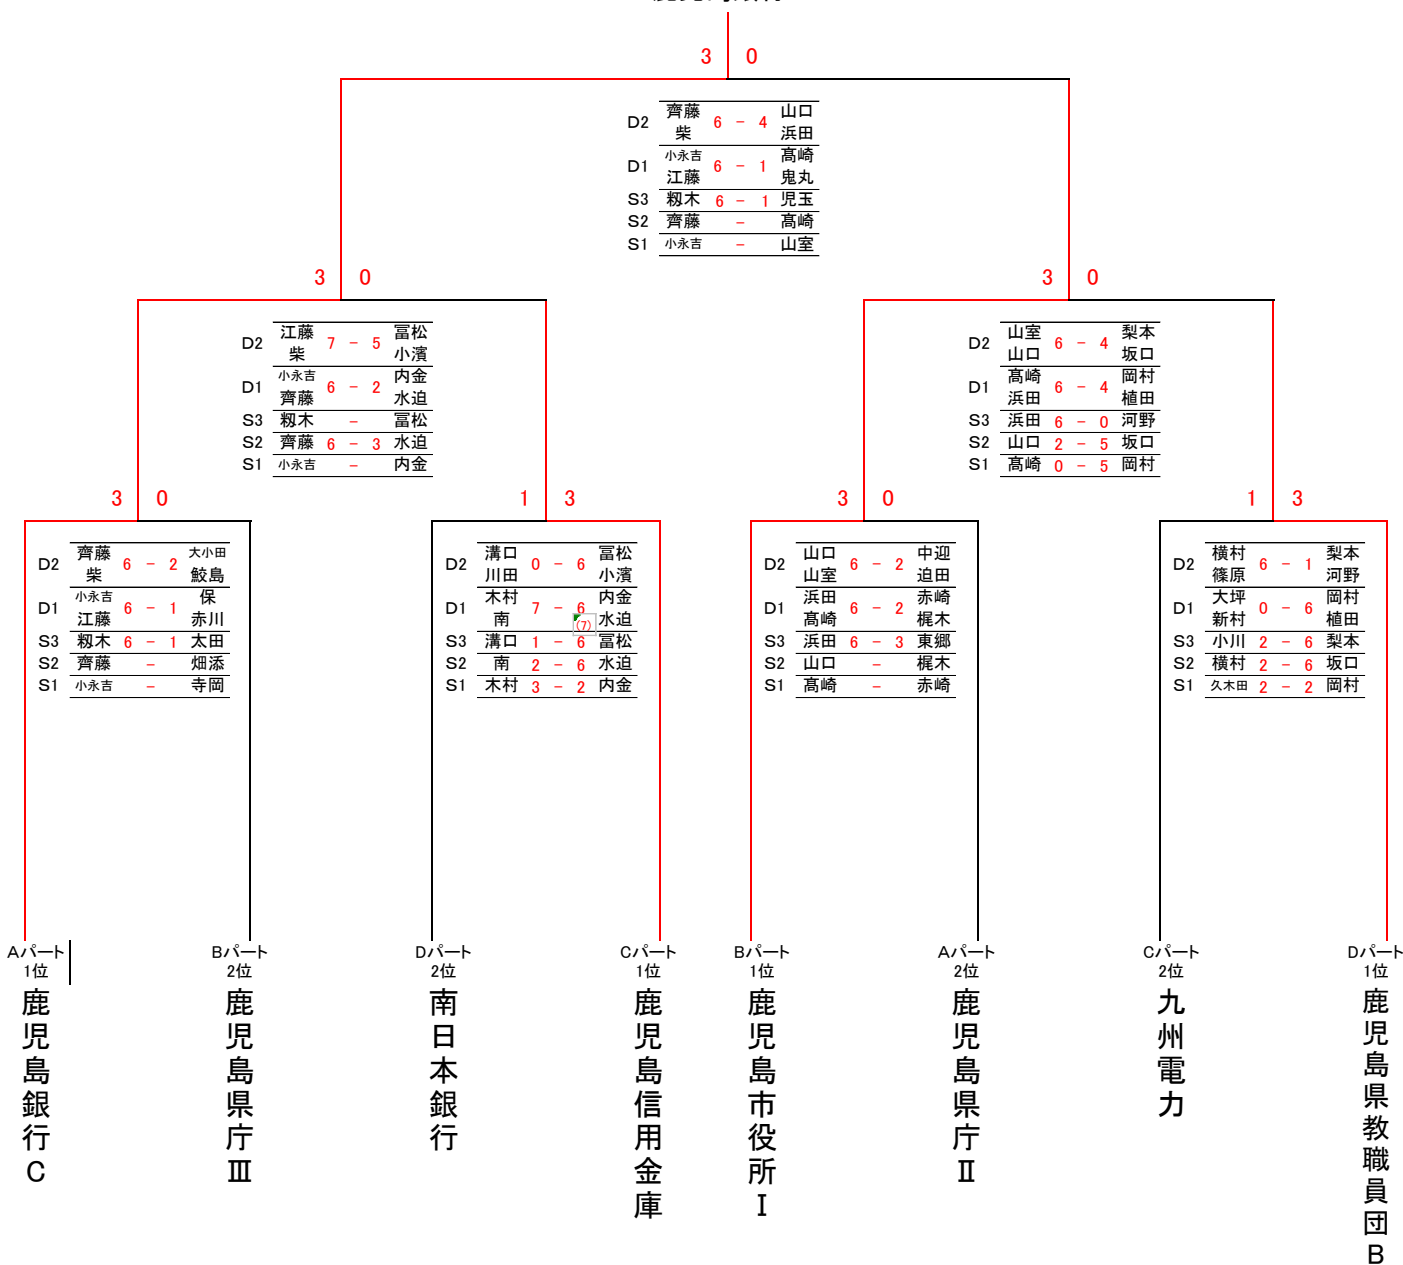

【決勝トーナメント】 1R・SF: 11/19、F・3位決定戦: 11/23

鹿児島銀行C

【3位決定戦】

鹿児島信用金庫

3 | 2

D2	富松 小濱	6 - 3	河野 坂口
D1	内金 水迫	3 - 6	岡村 植田
S3	富松	7 - 6(S)	植田
S2	水迫	1 - 6	坂口
S1	内金	6 - 3	岡村

鹿児島信用金庫

鹿児島県教職員団 B

【入替戦】

鹿児島市役所 I

0 | 3

D2	長里 野村	4 - 6	山室 山口
D1	神崎 渡瀬	2 - 6	高崎 浜田
S3	野村	3 - 4	浜田
S2	長里	3 - 4	山口
S1	神崎	3 - 6	高崎

セイカ

鹿児島市役所 I