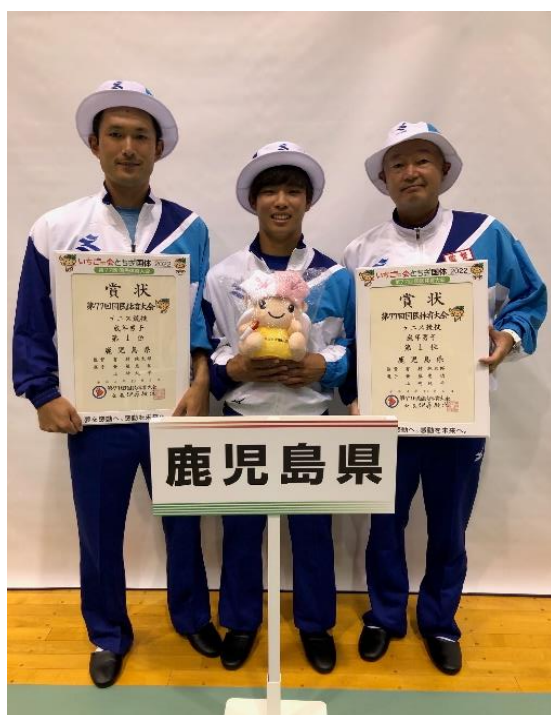

第77回いちご一会とちぎ国体 結果報告

いちご一会とちぎ国体2022（第77回国民体育大会）が、栃木県宇都宮市で（10/2～5）開催されました。

成年男子は、No.1齋藤恵佑選手・No.2山崎純平選手が出場し、期待通りの活躍で優勝しました。

成年女子は、No.1松田美咲選手・No.2清水映里選手が出場し、第1シードでしたが惜しくも第4位となりました。

少年男子は、No.1河野隼也選手・No.2吉武真輝選手が出場し、3回戦で大阪府に敗退しましたがベスト16でした。

少年女子は、No.1梶原慈佳選手・No.2岡村凜那選手が出場し、3回戦で愛知県に1-2で惜敗しベスト16でした。

女子総合成績第5位。男女総合第4位。

各種別、来年の「かごしま国体」に向けてとても良い結果と強化すべき課題が確認できる大会となりました。

優勝・成年男子