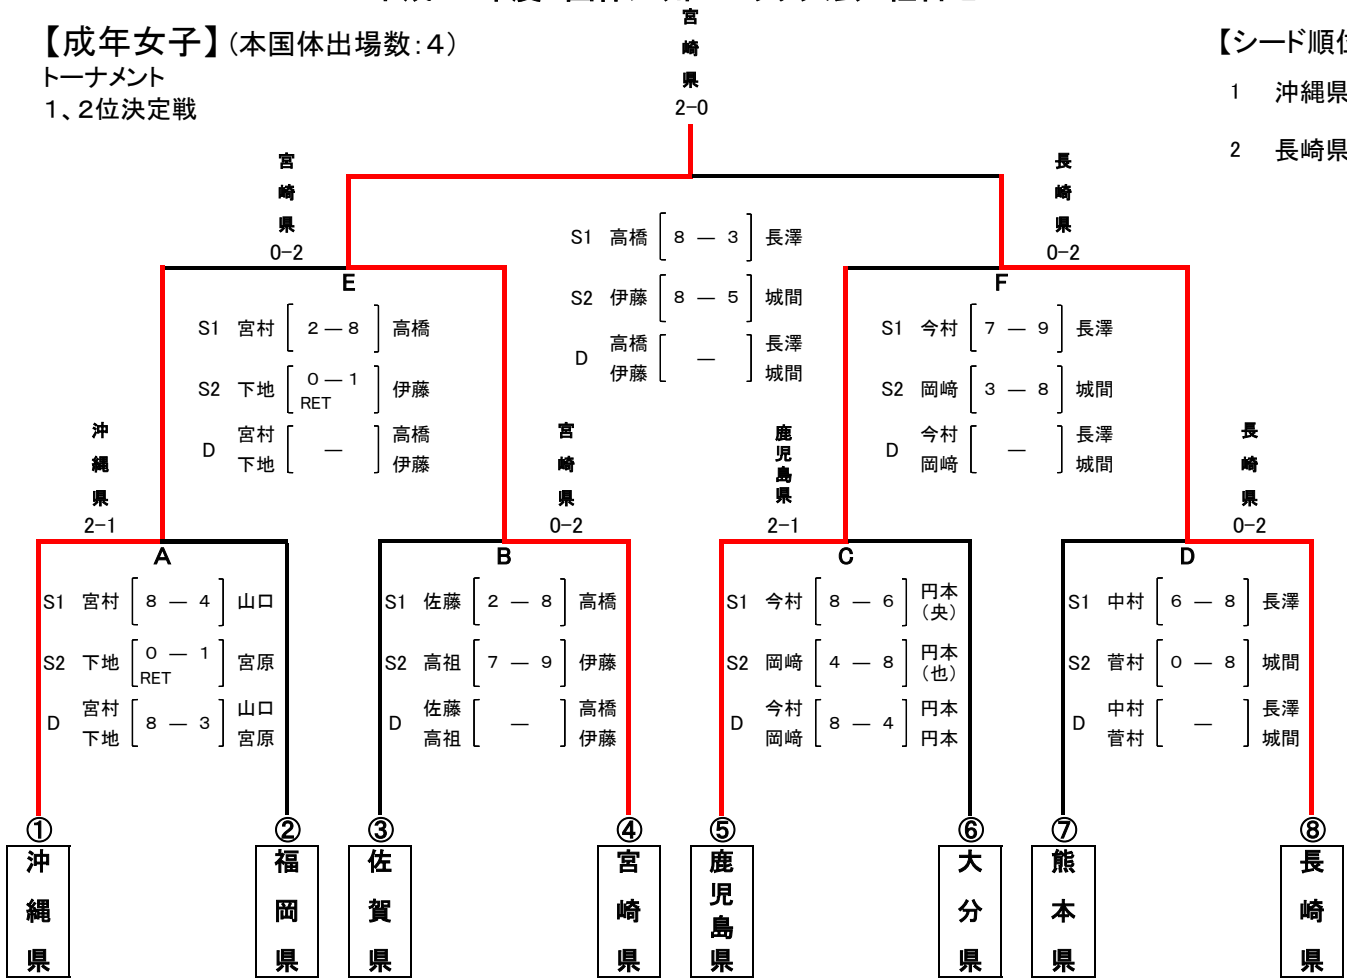

# 平成30年度 国体九州ブロック大会 組合せ

【成年男子】(本国体出場数:6)

トーナメント

1、2、3位決定戦

【シード順位】

- 1 福岡県
- 2 沖縄県

フィードインコンソレーション  
本国体出場決定戦

【順位】

- 1位 福岡県
- 2位 鹿児島県
- 3位 宮崎県
- 3位 大分県
- 5位 長崎県
- 5位 沖縄県

# 平成30年度 国体九州ブロック大会 組合せ

【成年女子】(本国体出場数:4)  
トーナメント  
1、2位決定戦

【シード順位】

- 1 沖縄県
- 2 長崎県

フィードインコンソレーション  
本国体出場決定戦

【順位】