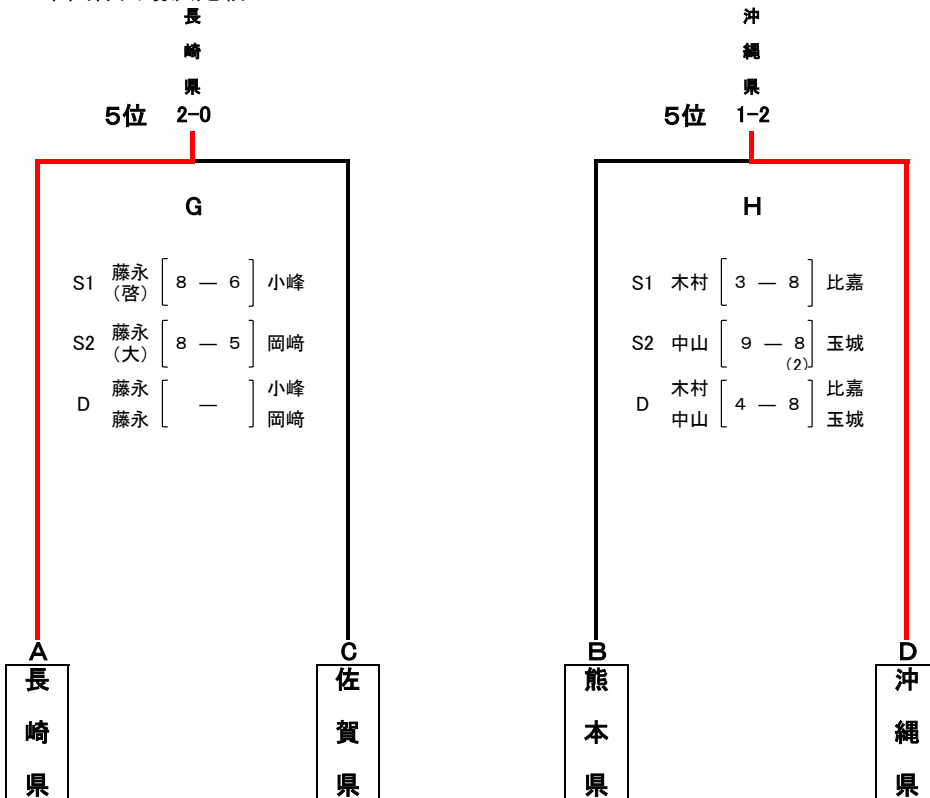

# 平成30年度 国体九州ブロック大会 組合せ

【成年男子】(本国体出場数:6)

トーナメント

1、2、3位決定戦

【シード順位】

- 1 福岡県
- 2 沖縄県

フィードインコンソレーション  
本国体出場決定戦

【順位】

# 平成30年度 国体九州ブロック大会 組合せ

【成年女子】(本国体出場数:4)  
トーナメント  
1、2位決定戦

【シード順位】

- 1 沖縄県
- 2 長崎県

フィードインコンソレーション  
本国体出場決定戦

【順位】