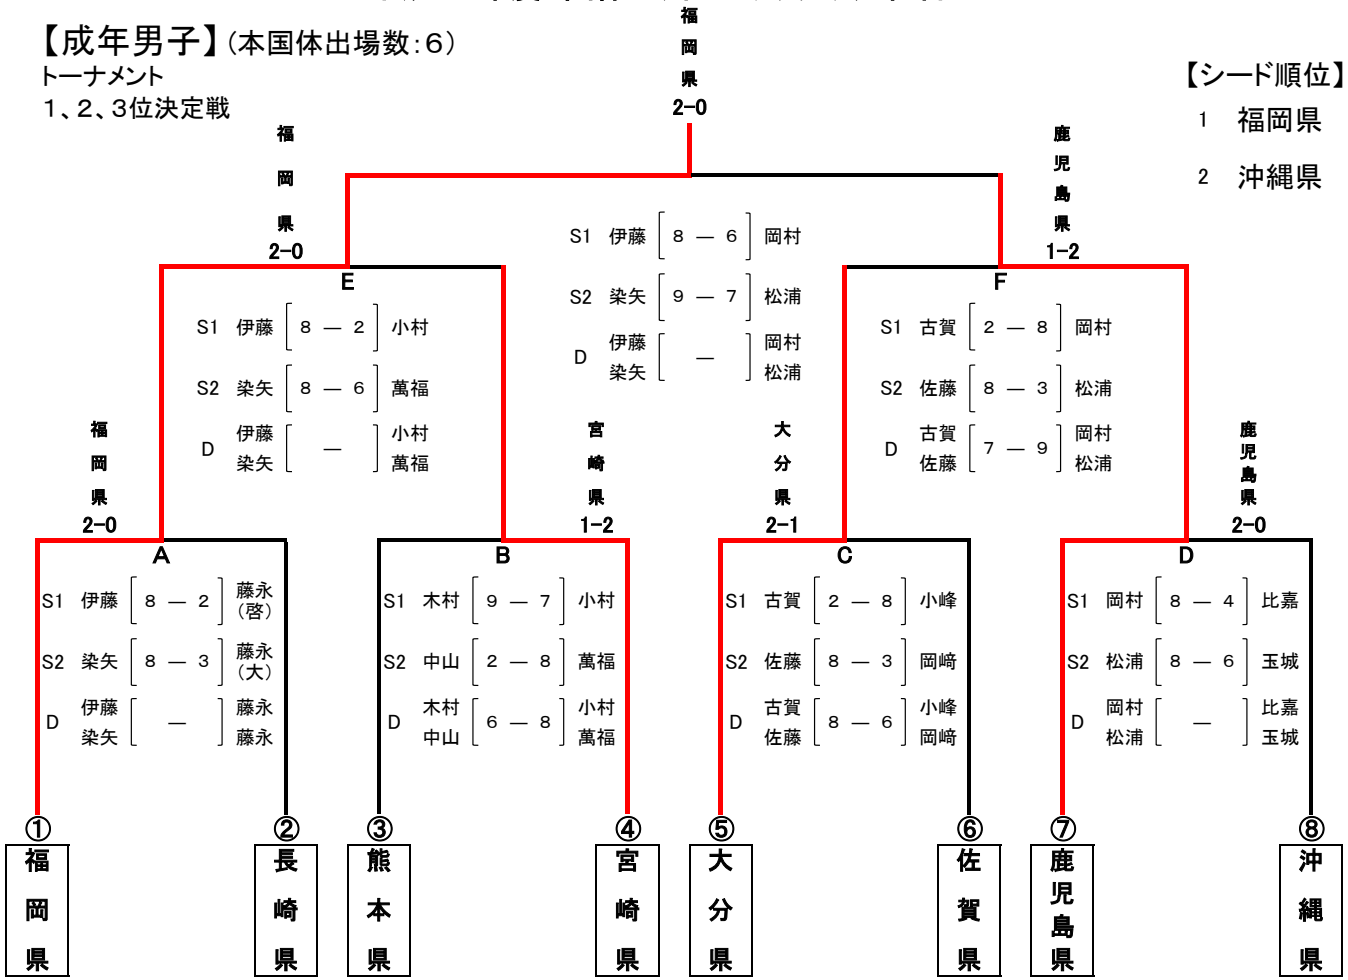

# 平成30年度 国体九州ブロック大会 組合せ

【成年男子】(本国体出場数:6)

トーナメント

1、2、3位決定戦

【シード順位】

- 1 福岡県
- 2 沖縄県

フィードインコンソレーション  
本国体出場決定戦

【順位】

- 1位 福岡県
- 2位 鹿児島県
- 3位 宮崎県
- 3位 大分県
- 5位 長崎県
- 5位 沖縄県

# 平成30年度 国体九州ブロック大会 組合せ

【成年女子】(本国体出場数:4)  
トーナメント  
1、2位決定戦

【シード順位】

- 1 沖縄県
- 2 長崎県

フィードインコンソレーション  
本国体出場決定戦

【順位】