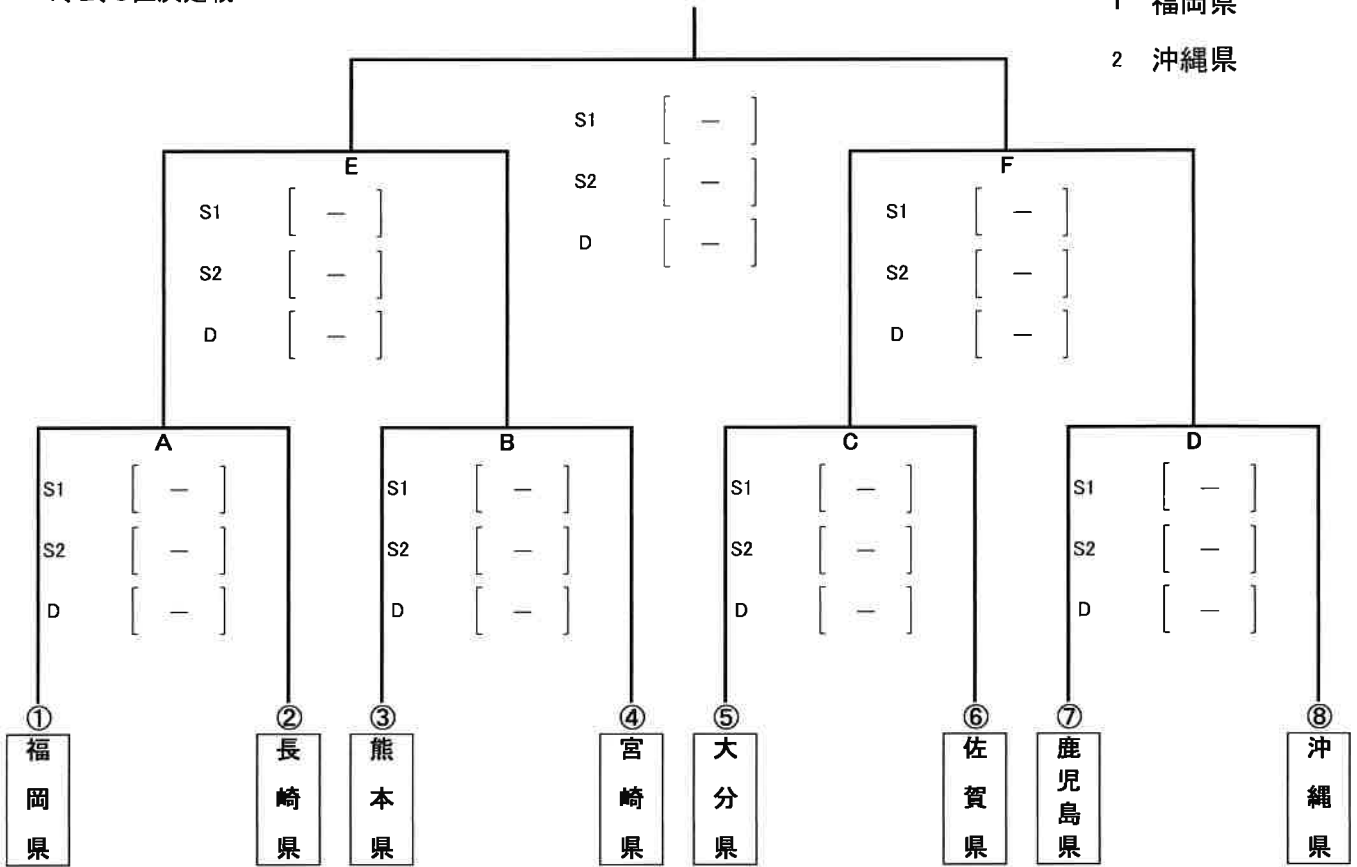

平成30年度 国体九州ブロック大会 組合せ

【成年男子】(本国体出場数:6)

トーナメント

1、2、3位決定戦

【シード順位】

1 福岡県

2 沖縄県