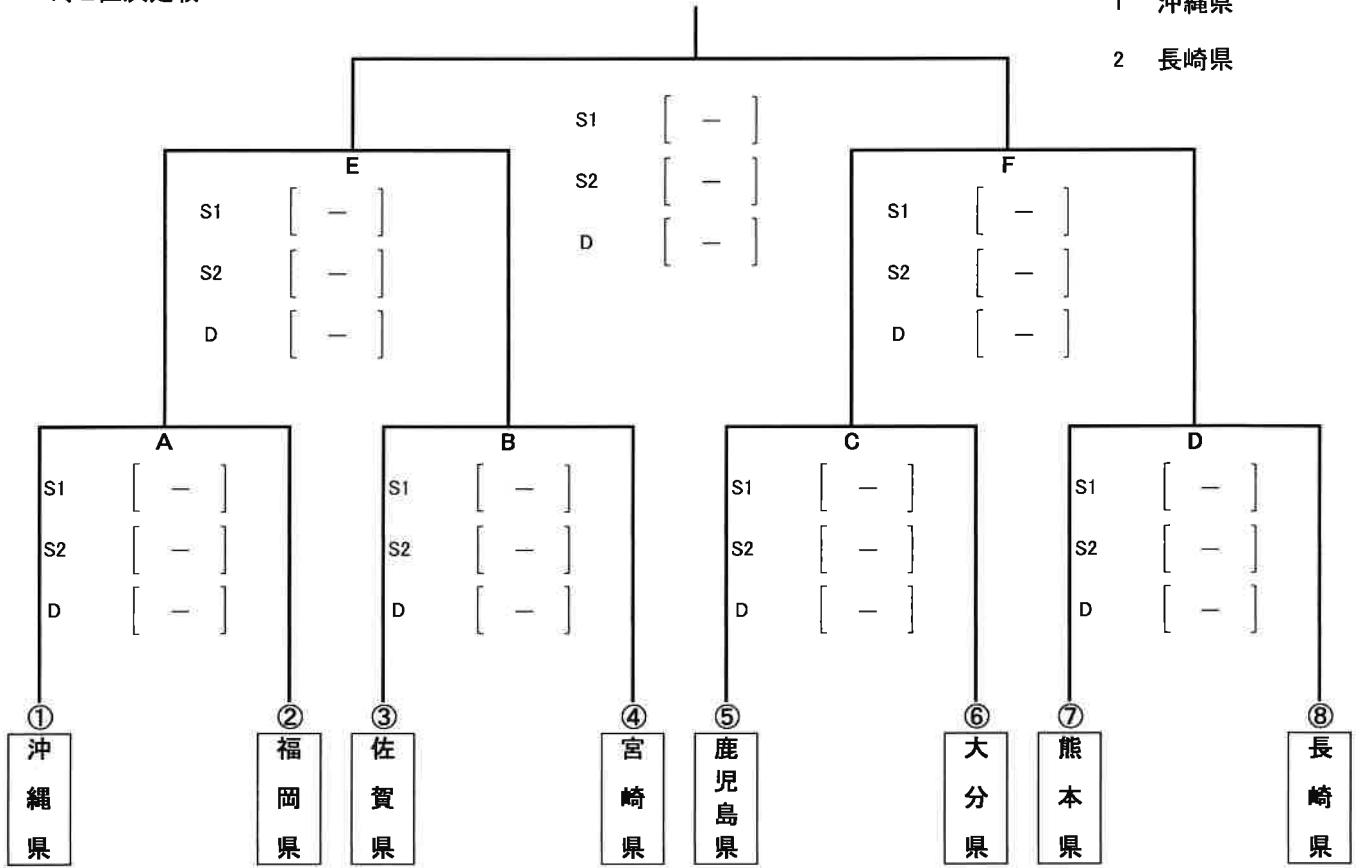

平成30年度 国体九州ブロック大会 組合せ

【成年女子】(本国体出場数:4)

トーナメント
1、2位決定戦

【シード順位】

- 1 沖縄県
- 2 長崎県